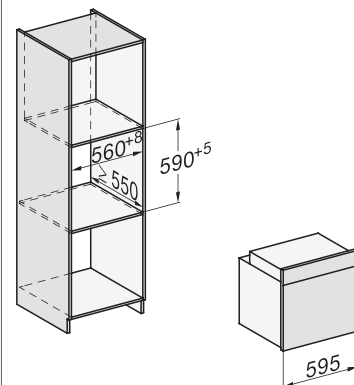

Installation im Hochschrank/Unterschrank

- 1) Netzanschlussleitung, L=2000 mm,
- 2) In diesem Bereich kein Anschluss,
- 3) Lüftungsausschnitt min. 150 cm²

Einbau im Hochschrank

Einbau im Unterschrank