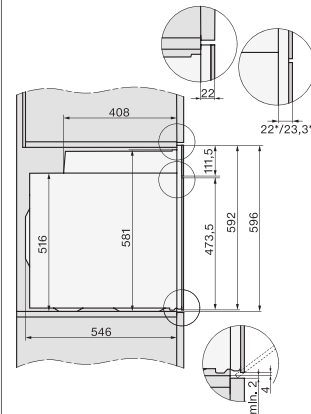

Installation im Hochschrank/Unterschrank

- 1) Netzanschlussleitung, L=2000 mm,
- 2) In diesem Bereich kein Anschluss,
- 3) Lüftungsausschnitt min. 150 cm²

Einbau im Hochschrank

Einbau im Unterschrank